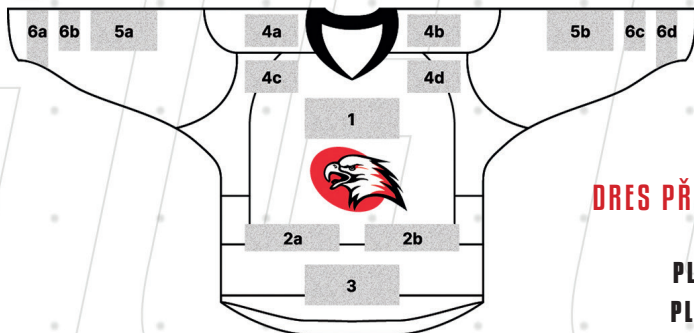

PLOCHY ZA MANTINELEM

#orlisila #orlimesto

MODRÁ ZÓNA

PLOCHA PŘED STŘÍDAČKAMI

4x1m
3x1m
2x1m
1x1m

ČERVENÁ ZÓNA

PLOCHA PŘED TRESTNOU LAVICÍ

4x1m
3x1m
2x1m
1x1m

ZELENÁ ZÓNA

PLOCHA ZA BRANKAMI

4x1m
3x1m
2x1m
1x1m

JEDNA PLOCHA MANTINELU VE SCHÉMATU PŘEDSTAVUJE 1bm

#orlisila #orlimesto

DRES PŘEDNÍ STRANA

- PLOCHA 1
- PLOCHA 2
- PLOCHA 3
- PLOCHA 4
- PLOCHA 5
- PLOCHA 6