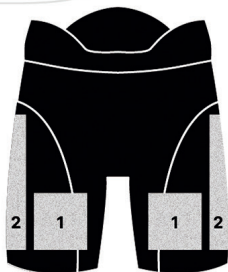

ZELENÁ ZÓNA

PLOCHA ZA BRANKAMI

4x1m
3x1m
2x1m
1x1m

JEDNA PLOCHA MANTINELU VE SCHÉMATU PŘEDSTAVUJE 1bm

#orlisila #orlimesto

DRES PŘEDNÍ STRANA

- PLOCHA 1
- PLOCHA 2
- PLOCHA 3
- PLOCHA 4
- PLOCHA 5
- PLOCHA 6

DRES ZADNÍ STRANA

- PLOCHA 7
- PLOCHA 8
- PLOCHA 9

KALHOTY, ŠTULPNY

- KALHOTY PŘEDNÍ STRANA
- KALHOTY ZADNÍ STRANA
- ŠTULPNY

#orlisila #orlimesto

HELMA

PLOCHA 1
PLOCHA 2-7

BRANKÁŘ