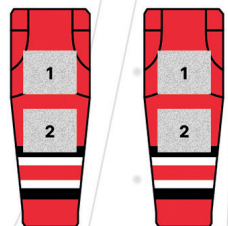

DRES ZADNÍ STRANA

- PLOCHA 7
- PLOCHA 8
- PLOCHA 9