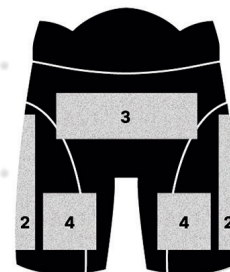

PLOCHY ZA MANTINELEM

#orlisila #orlimesto

MODRÁ ZÓNA

PLOCHA PŘED STŘÍDAČKAMI

4x1m
3x1m
2x1m
1x1m

ČERVENÁ ZÓNA

PLOCHA PŘED TRESTNOU LAVICÍ

4x1m
3x1m
2x1m
1x1m

ZELENÁ ZÓNA

PLOCHA ZA BRANKAMI

4x1m
3x1m
2x1m
1x1m

JEDNA PLOCHA MANTINELU VE SCHÉMATU PŘEDSTAVUJE 1bm

#orlisila #orlimesto

DRES PŘEDNÍ STRANA

- PLOCHA 1
- PLOCHA 2
- PLOCHA 3
- PLOCHA 4
- PLOCHA 5
- PLOCHA 6

DRES ZADNÍ STRANA

- PLOCHA 7
- PLOCHA 8
- PLOCHA 9

KALHOTY, ŠTULPNY

- KALHOTY PŘEDNÍ STRANA
- KALHOTY ZADNÍ STRANA
- ŠTULPNY

#orlisila #orlimesto

HELMA

PLOCHA 1
PLOCHA 2-7

BRANKÁŘ