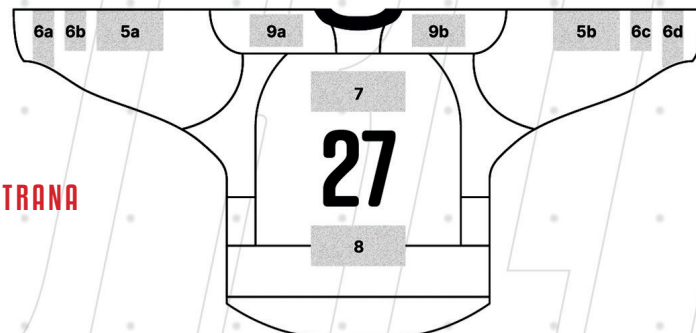

PLOCHY ZA MANTINELEM

#orlisila #orlimesto

MODRÁ ZÓNA

PLOCHA PŘED STŘÍDAČKAMI

4x1m
3x1m
2x1m
1x1m

ČERVENÁ ZÓNA

PLOCHA PŘED TRESTNOU LAVICÍ

4x1m
3x1m
2x1m
1x1m

ZELENÁ ZÓNA

PLOCHA ZA BRANKAMI

4x1m
3x1m
2x1m
1x1m

JEDNA PLOCHA MANTINELU VE SCHÉMATU PŘEDSTAVUJE 1bm

#orlisila #orlimesto

DRES PŘEDNÍ STRANA

- PLOCHA 1
- PLOCHA 2
- PLOCHA 3
- PLOCHA 4
- PLOCHA 5
- PLOCHA 6