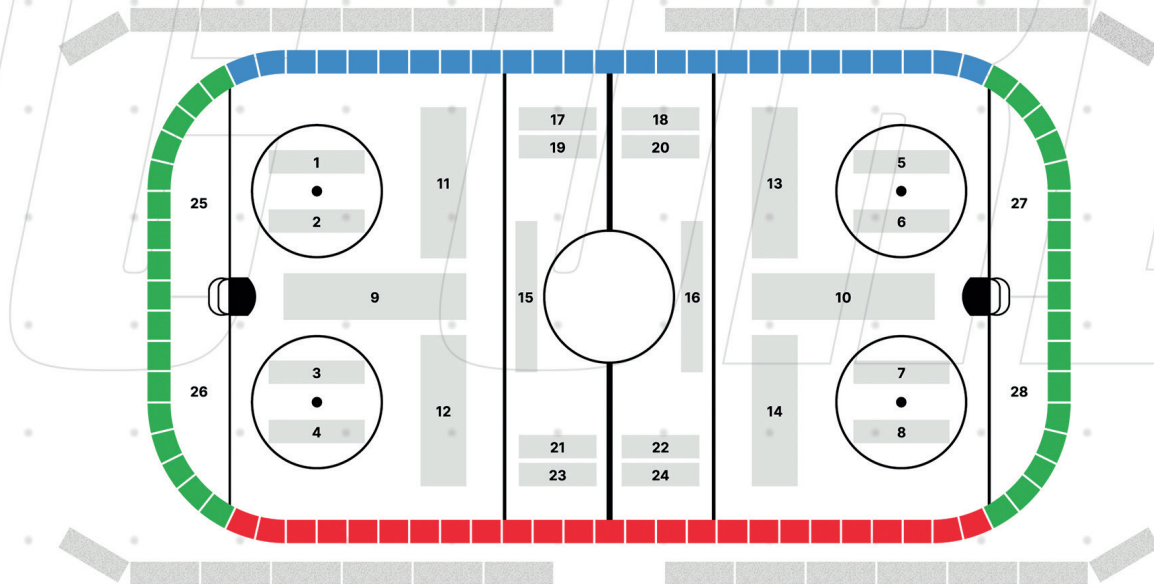

LED, MANTINELY A OSTATNÍ PLOCHY

KRUH PRO VHAZOVÁNÍ

VELKÁ REKLAMA ÚTOČNÉ PÁSMO Č.9-14

VELKÁ REKLAMA STŘEDNÍ PÁSMO Č.15-16

PLOCHY ZA BRANKAMI Č.25-28

MALÁ REKLAMA STŘEDNÍ PÁSMO Č.17-24

REKLAMA UVNITŘ KRUHU Č.1-8

PLOCHY ZA MANTINELEM

#orlisila #orlimesto

MODRÁ ZÓNA

PLOCHA PŘED STŘÍDAČKAMI

4x1m
3x1m
2x1m
1x1m

ČERVENÁ ZÓNA

PLOCHA PŘED TRESTNOU LAVICÍ

4x1m
3x1m
2x1m
1x1m

ZELENÁ ZÓNA

PLOCHA ZA BRANKAMI

4x1m
3x1m
2x1m
1x1m

JEDNA PLOCHA MANTINELU VE SCHÉMATU PŘEDSTAVUJE 1bm

#orlisila #orlimesto

DRES PŘEDNÍ STRANA

- PLOCHA 1
- PLOCHA 2
- PLOCHA 3
- PLOCHA 4
- PLOCHA 5
- PLOCHA 6